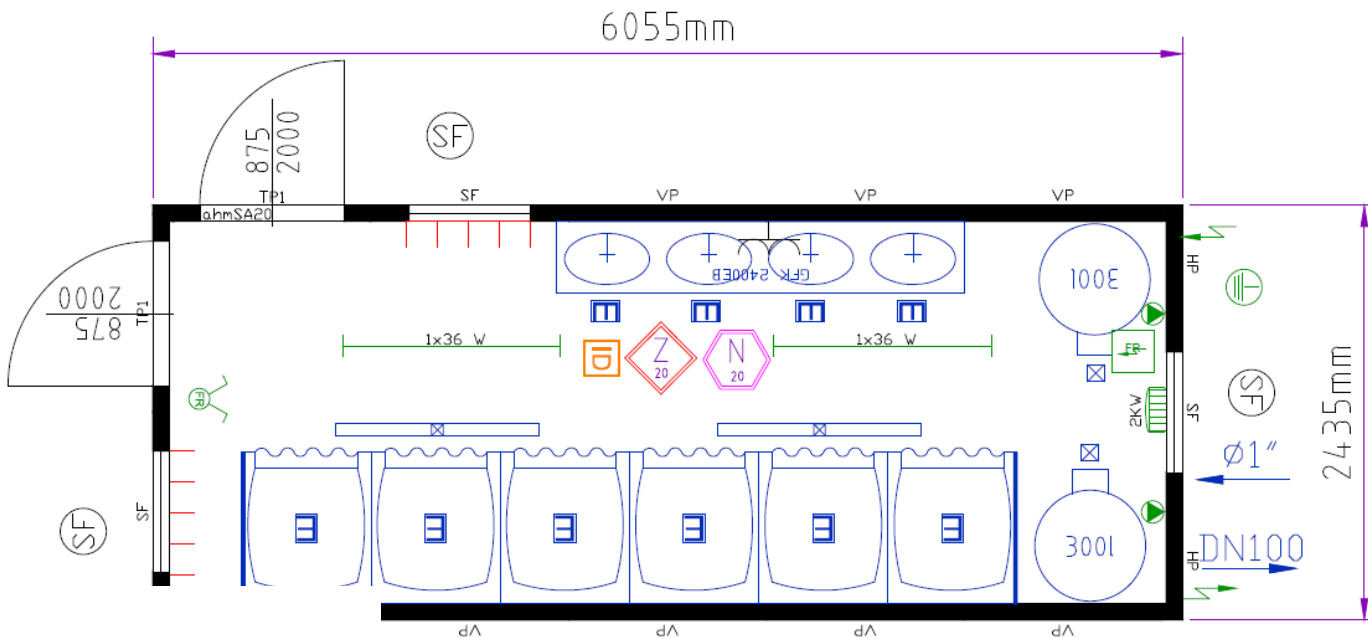

BESCHREIBUNG DUSCH-CONTAINER

20'-Container

Länge:	6.055 mm
Breite:	2.435 mm
Innenhöhe:	2.350 mm
Außenfarbe:	blau
Innenfarbe:	weiß

Basis aus Zement und Holz, Boden aus rutschfestem PVC-Belag, Containerelemente aus verzinktem Stahlblech, Abstand Staplereinschübe: 1.650 mm

Ausstattung:

- 6 Einzelduschen
- 4 Handwaschbecken
- 2 Boiler á je 300 l
- Spiegel, Heizlüfter 2 KW

Technische Informationen:

Stromanschluss:

Stromanschluss über im Rahmen versenkte CEE-Außensteckdosen (400 V/32 A/5-polig)

Zuleitung:

Rohrdimension (Außengewinde) 1 (NW 25), stirnseitige Zuführung (PVC Verrohrung)

Ableitung:

Das Abwasser (NW 125) im Container zusammengefasst und Stirnseitig durch die Containerwand geführt.

Strom-, Wasser- und Kanalanschluss muss bauseits vom Mieter hergestellt werden.