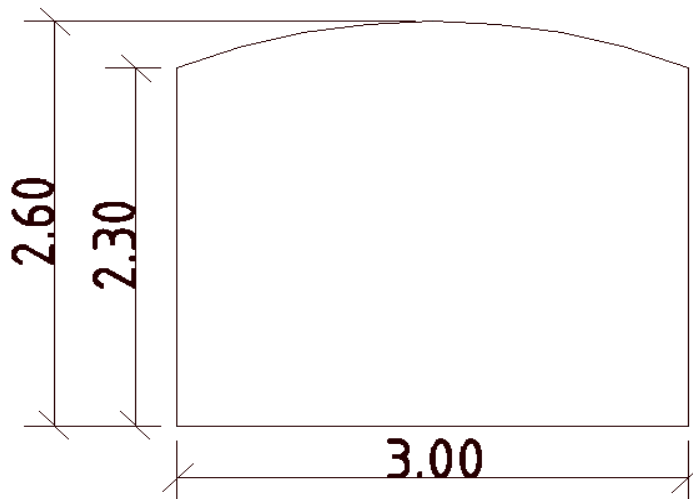

Bogen-Partyzelt 3,00 m, Seitenhöhe 2,30 m Tenda party ad arco 3,00 m, altezza lato 2,30 m

Spannweite / Larghezza

300 cm

Seitenhöhe / altezza lato

230 cm

Firsthöhe / altezza colmo

260 cm

Dachneigung / pendenza falde

Raster / Passo

300 cm

Längstes Bauteil / componente più lunga

300 cm

Minimale Aufstelllänge / lunghezza minima

300 cm

Hauptprofil / profilo principale

84x48 mm / 100x48 mm

Eckverbindungen / tipo incastro

Stielriegel/ad incastro

Windgeschwindigkeit nach DIN

Carico vento in base a DIN

80 km/h Windlast/carico vento
0,3 kN/m²

Anbaumöglichkeiten

Possibilità di ampliamento

Fußboden / pavimentazione

Alu-Kassettenboden
Pedana in multistrato con telaio in alluminio

Beplanung / telonatura

PVC-Beplanung, weiß oder transparent
Telin in PVC bianco oppure trasparente

Verankerung / ancoraggio

Erdnägel / picchetti
mittels Boden / tramite la pedana

Zubehör

Verankerung mit Gewichten • Grund- Not- und Notausgangsbeleuchtung • Türen • Rampen • Seitenwände mit Fenstern • Diesel- oder Stromheizungen
• zertifizierte Dieseltanks • Teil- oder Volldekorations • Teppichboden • chemische WC's oder WC's mit Abfluss • Bühnen • Theken ...

Accessori

Ancoraggio tramite zavorre • illuminazione di sala, di sicurezza e di emergenza • porte • rampe d'accesso • pareti laterali finestrati • riscaldamenti a corrente o gasolio
• serbatoi gasolio certificati • decorazione/controsoffitto • moquette • bagni chimici oppure idrici • palchi • banconi ...

Erma Zelte GmbH/Srl

Pfarrweg/Via Parrocchia, 20 - 39045 Franzensfeste/Fortezza (BZ)

T. +39 0472 833022 - F. +39 0472 459480 - info@ermazelte.it