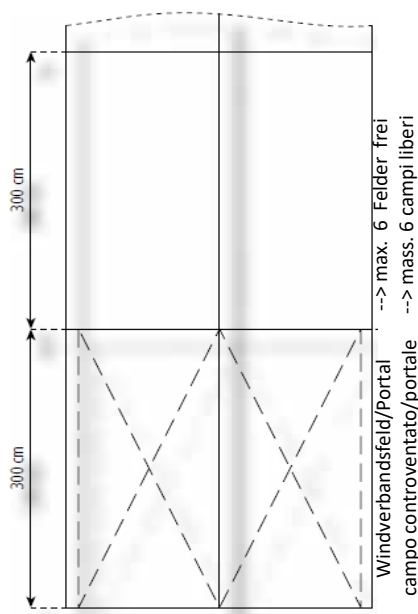

Bogen-Partyzelt 3,00 m, Seitenhöhe 2,30 m Tenda party ad arco 3,00 m, altezza lato 2,30 m

Spannweite / Larghezza

300 cm

Seitenhöhe / altezza lato

230 cm

Firsthöhe / altezza colmo

260 cm

Dachneigung / pendenza falde

Raster / Passo

300 cm

Längstes Bauteil / componente più lunga

300 cm

Minimale Aufstelllänge / lunghezza minima

300 cm

Hauptprofil / profilo principale

84x48 mm / 100x48 mm

Eckverbindungen / tipo incastro

Stielriegel/ad incastro

Windgeschwindigkeit nach DIN

Carico vento in base a DIN

80 km/h Windlast/carico vento
0,3 kN/m²

Anbaumöglichkeiten

Possibilità di ampliamento

Fußboden / pavimentazione